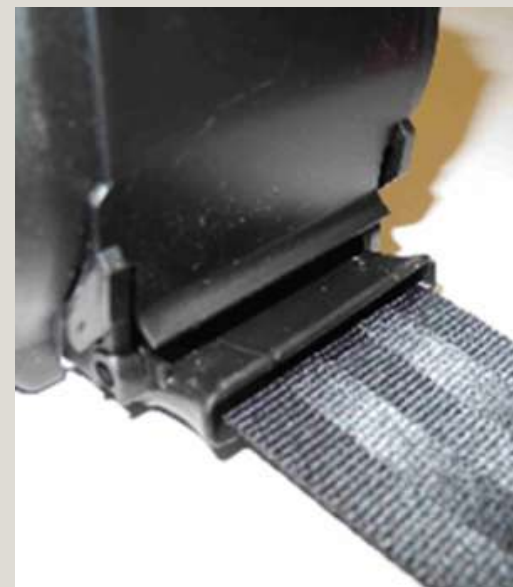

SICHERHEITSGURTE INTERIOR

E-PRÜFZEICHEN

Von Audi über Volvo bis hin zu US-Cars und Kleinbussen. Mit unseren Sicherheitsgurten in Erstausrüster-Qualität machen Sie alles richtig. Viele Farben und nahezu alle Modelle erhältlich.

Geprüft und zugelassen, mit Befestigungsmaterialien und Zubehör.

Ausgenommen unserer Chrom-Retro Gurte mit Chromverschluss, verfügen alle Gurte über ein E-Prüfzeichen und sind zugelassen nach ECE R16. Die Gurtrollen der Automatikgurte sind von TRW / Repa. Die Gurte werden in Deutschland konfektioniert.

Die Chrom-Retrogurte haben eine Zulassung nach SAE J386 und sind geprüft nach FMVSS 209/302