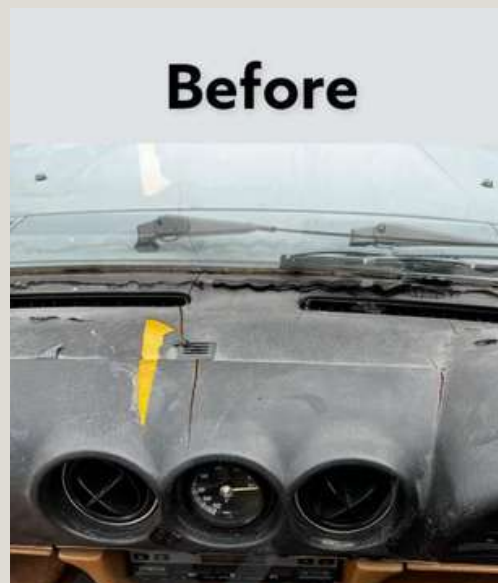

ARMATURENBRETT INTERIOR

SIMPEL & GUT

Diese Armaturenbretthüllen bieten eine Alternative zum Austausch Ihres gesamten Armaturenbretts und schützen vor Schäden oder Beschädigungen im Innenraum. Sie legen sich haargenau auf Ihr Armaturenbrett und verdecken Beschädigungen oder bieten Schutz.

Schnelle, einfache Installation, kein Werkzeug erforderlich

Exklusiv auch für Rechtslenker Fahrzeuge und Modelle mit Ausschnitt für Klimafühler